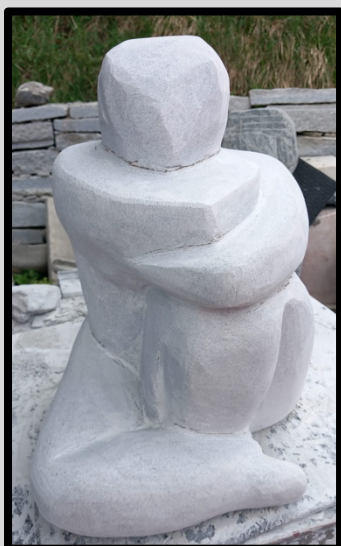

SPLENDIDA MONTAGNA

Airolo, Salone Olimpia

28.07.24-4.08.24

Dipinti: Edy Mottini

Foto: Michela Pini

ORARIO 16:30-18:30

01.08.24: 11:00-16:00

Sculture: Wilma Ghidossi